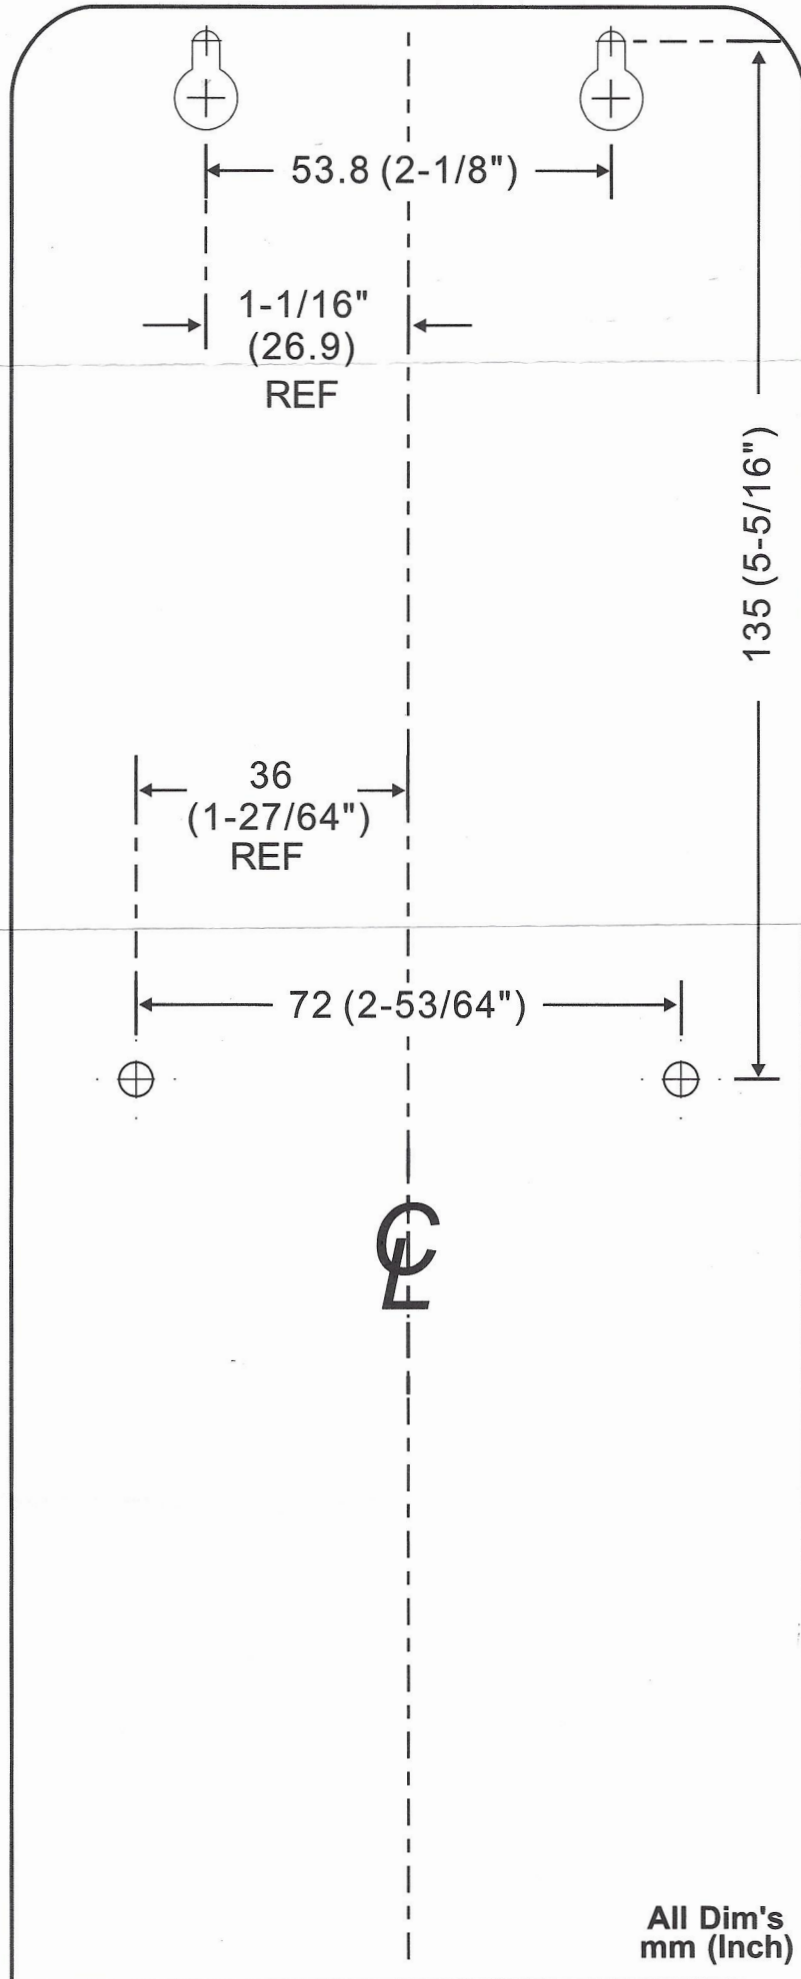

- Soap dispenser mounting template
- Montageschablone für Seifenspender

- Plantilla de instalación del dispensador de jabón
- Gabarit de pose du distributeur à savon

All Dim's
mm (Inch)